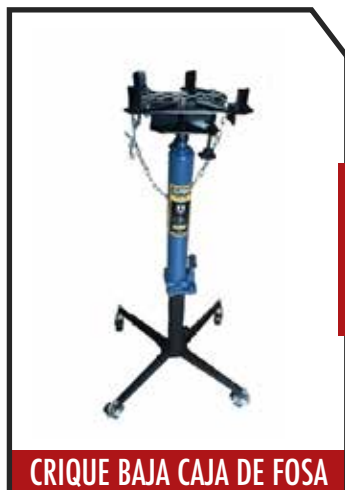

CRIQUE CARRO

CRIQUE BAJA CAJA DE FOSA